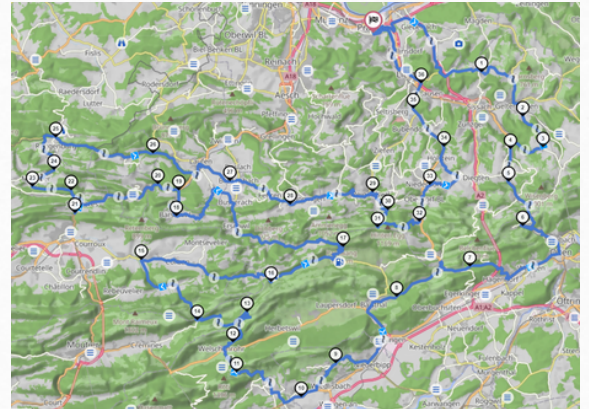

Fact Sheet

Schweiz - Jura exklusiv

Wir lieben schmale Straßen und enge Kurven und können diese Tour durch den schweizerischen und französischen Jura wärmstens empfehlen. Die schönsten jurassischen Straßen überhaupt sind in dieser Tour vertreten.

Tour

253 km / ca. 5,5 Std.
Pratteln - Olten - Balsthal - Passwang - Movelier - Reigoldswil - Pratteln

Strecke

Streckenprofil

Kontakt:

RIDE WITH ME Joy - Spirit - Life
contact@ride-with-me.com
www.ride-with-me.com